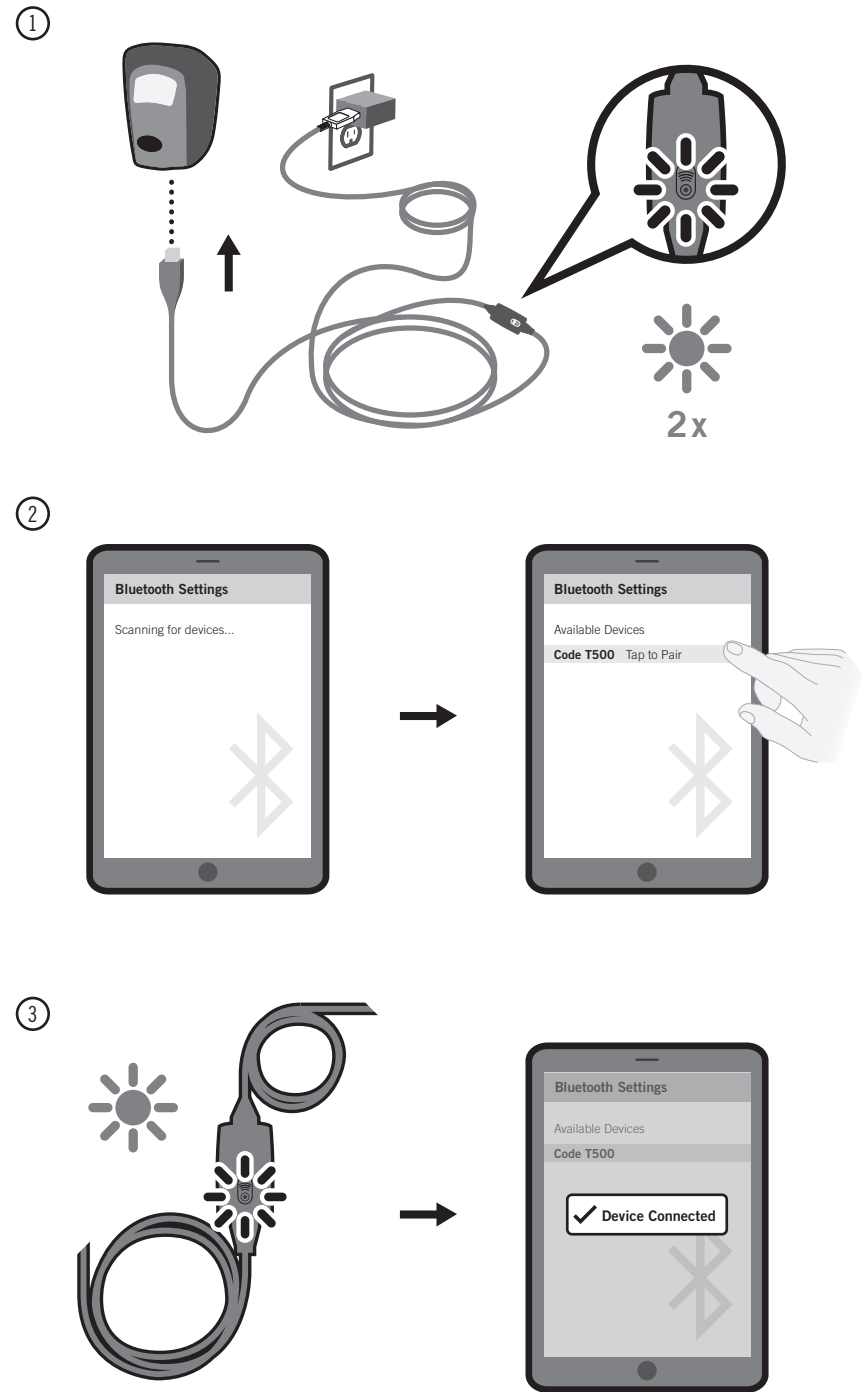

USB Cable
Câble d'USB
Cable USB
Cabo USB
USB-Kabel
USB 케이블
USB 线缆
USB 케이블

RS232 Cable
Câble de RS232
Cable rs232
Cabo RS232
RS232-Kabel
RS232 케이블
RS232 线缆
RS232 케이블

Power Supply
Alimentation électrique
Fuente de alimentación
Fonte de alimentação
Netzteil
ACアダプタ
充电电源
Power Supply

Set Up

Installation Instalación Instalação
Einrichten 設定 设置 셋업

Power On

Allumer Encender Ligar Einschalten
電源オン 电源开启 Power on

Bluetooth® Connection via T500 BT Cable

Connexion Bluetooth Conexión bluetooth Conexão Bluetooth
Bluetooth-Verbindung Bluetooth 接続 蓝牙连接 블루투스 연결

Scanning

Lecture Escaneo Leitura Scannen
スキャン 扫描中 스캐닝