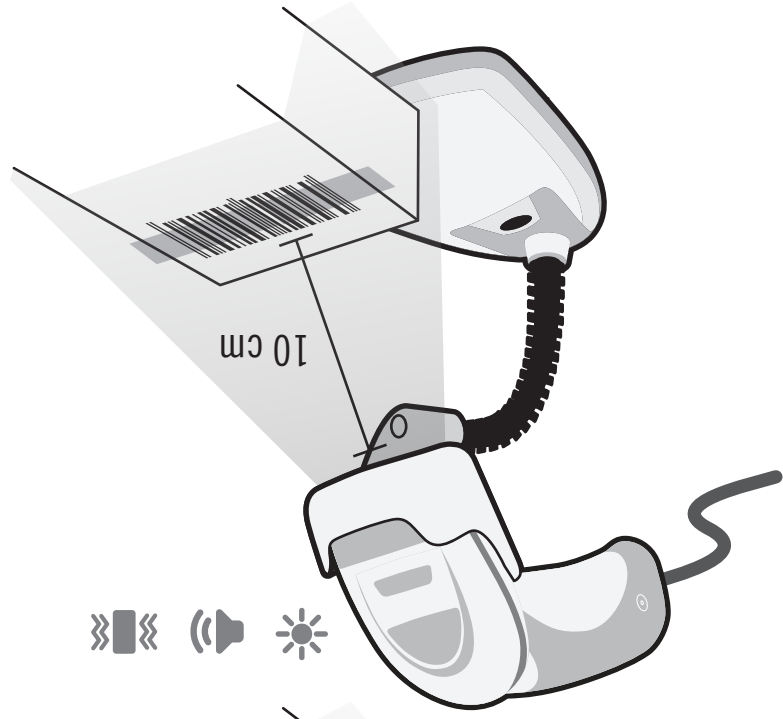

www.codecorp.com

YouTube.com/codecorporation

code®
REVOLUTIONIZING BARCODE READING

QUICK START GUIDE

CR1500

code®
REVOLUTIONIZING BARCODE READING

- Power Supply
- ACアダプタ
- Netzteil
- Fonte de alimentação
- Fuente de alimentación
- Alimentation électrique
- Power Supply
- RS232 케이블
- RS232 线缆
- RS232 ケーブル
- RS232-Kabel
- Cabo RS232
- Cable rs232
- Cable de RS232
- RS232 Cable
- USB 케이블
- USB 线缆
- USB ケーブル
- USB-Kabel
- Cabo USB
- Cable USB
- Cable d'USB
- USB Cable

Included if Ordered
Inclus si commande
Incluido si así lo ordena
Incluidos se ordena
包括若订购
주문시 포함
Inbegriffen, wenn bestellt
注文時に追加

Scanning
 Lecture Escaneo Leitura Scannen
 स्कैन 扫描中 스캐닝

- 5. [Barcode icon]
- 2x [Speaker icon]
- 4. [Speaker icon]
- 3. [Sun icon]
- 2 Sec. [Lightbulb icon]
- 2. [Lightbulb icon]