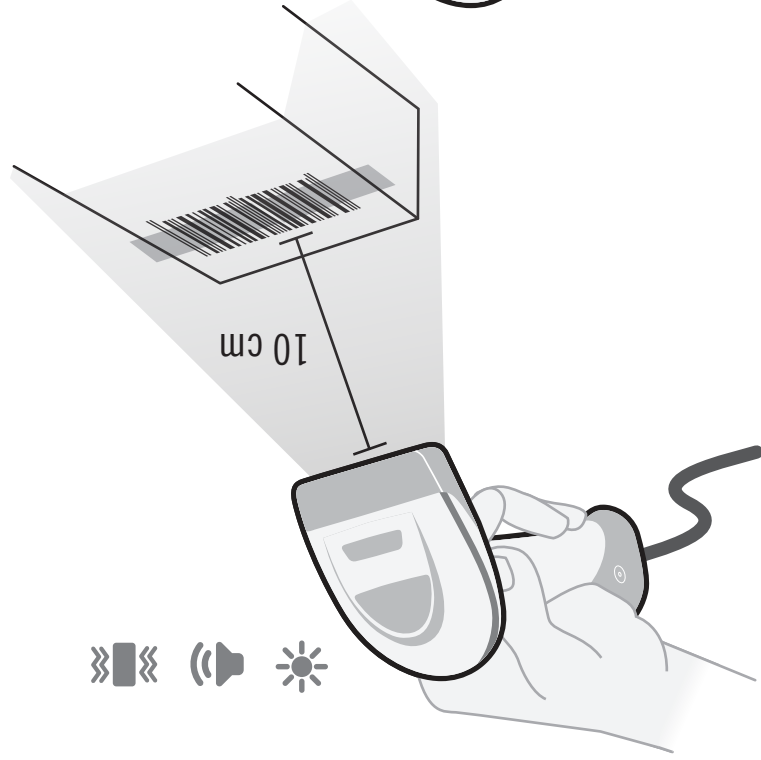

www.codecorp.com

YouTube.com/codecorporation

code®
REVOLUTIONIZING BARCODE READING

QUICK START GUIDE

CR1500

code®
REVOLUTIONIZING BARCODE READING

- Power Supply
- ACアダプタ
- Netzteil
- Fonte de alimentação
- Fuente de alimentación
- Alimentation électrique
- Power Supply
- RS232 케이블
- RS232 线缆
- RS232 ケーブル
- RS232-Kabel
- Cabo RS232
- Cable rs232
- Cable de RS232
- RS232 Cable
- USB 케이블
- USB 线缆
- USB ケーブル
- USB-Kabel
- Cabo USB
- Cable USB
- Cable d'USB
- USB Cable

Included if Ordered
Inclus si commande
Incluido si así lo ordena
Incluidos se ordena
包括若订购
주문시 포함
Inbegriffen, wenn bestellt
注文時に追加

Scanning
 Lecture Escaneo Leitura Scannen
 स्कैन 扫描中 스캐닝

- 5. [Barcode icon]
- 2x [Speaker icon]
- 4. [Speaker icon]
- 3. [Sun icon]
- 2 Sec. [Lightbulb icon]
- 2. [Lightbulb icon]