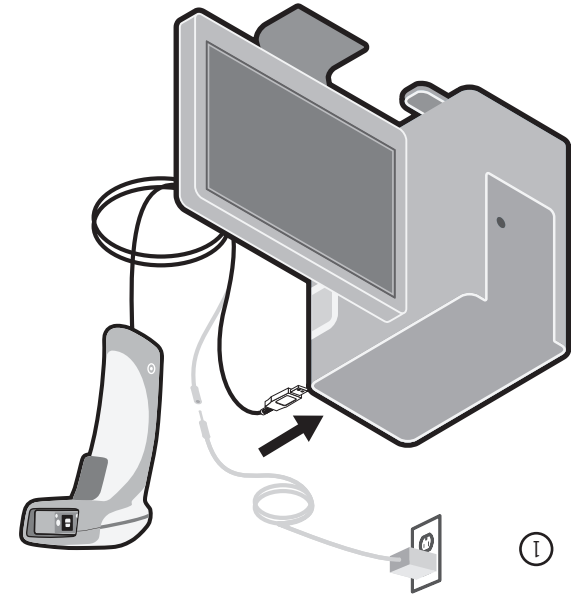

www.codecorp.com

YouTube.com/codecorporation

code®
REVOLUTIONIZING BARCODE READING

QUICK START GUIDE

CR1500

code®
REVOLUTIONIZING BARCODE READING

- Power Supply
- ACアダプタ
- Netzteil
- Fonte de alimentação
- Fuente de alimentación
- Alimentation électrique
- Power Supply
- RS232 케이블
- RS232 线缆
- RS232 ケーブル
- RS232-Kabel
- Cabo RS232
- Cable rs232
- Cable de RS232
- RS232 Cable
- USB 케이블
- USB 线缆
- USB ケーブル
- USB-Kabel
- Cabo USB
- Cable USB
- Cable d'USB
- USB Cable

Included if Ordered
Inclus si commande
Incluido si así lo ordena
Incluidos se ordena
包括若订购
주문시 포함
Inbegriffen, wenn bestellt
注文時に追加

Scanning
 Lecture Escaneo Leitura Scannen
 स्कैन 扫描中 스캐닝

- 5. [Barcode icon]
- 2x [Speaker icon]
- 4. [Speaker icon]
- 3. [Sun icon]
- 2 Sec. [Lightbulb icon]
- 2. [Lightbulb icon]