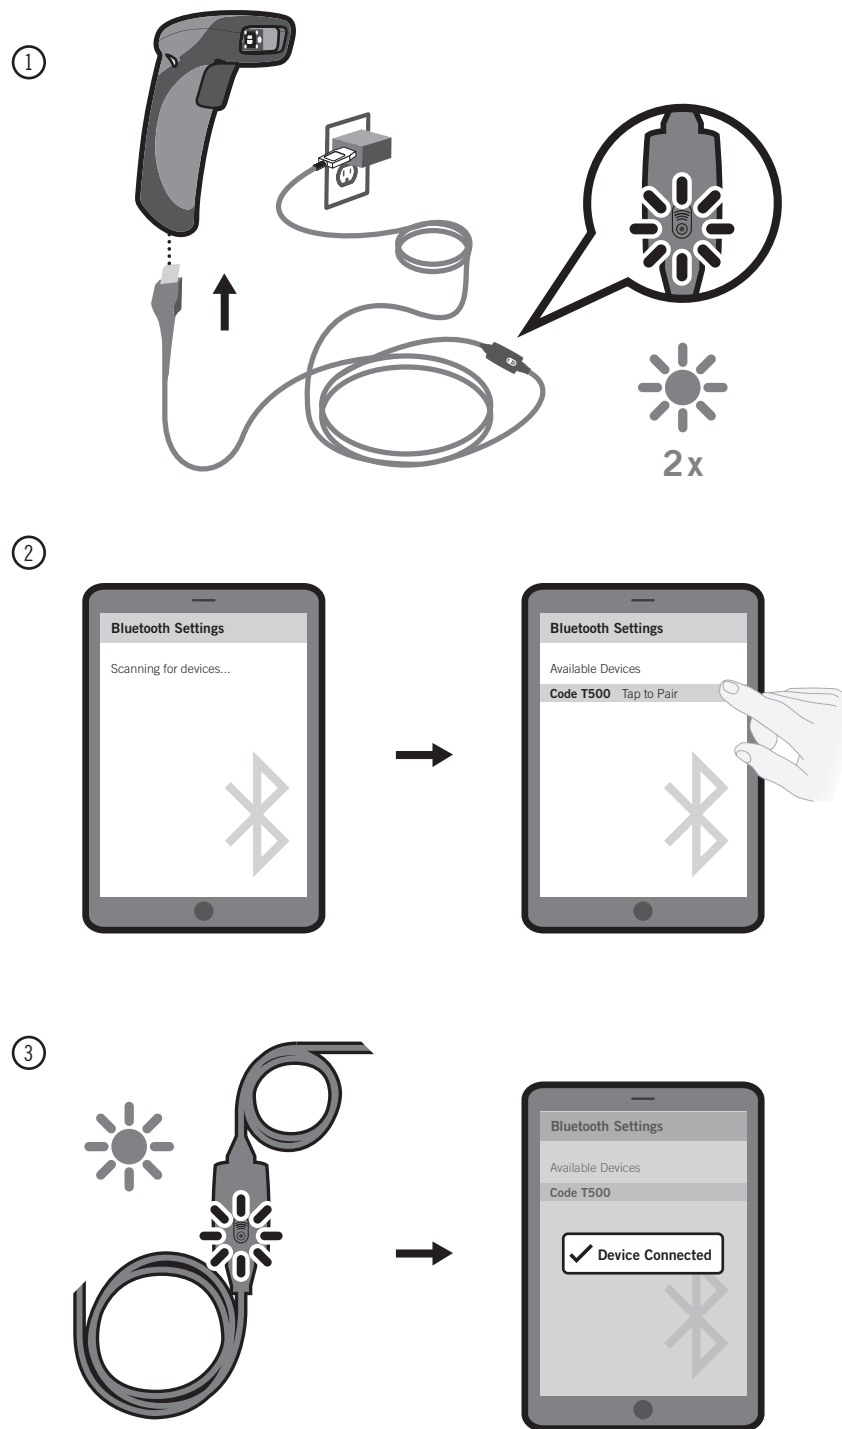

Bluetooth® Connection via T500 BT Cable

Connexion Bluetooth Conexión bluetooth Conexão Bluetooth
Bluetooth-Verbindung Bluetooth 接続 蓝牙连接 블루투스 연결