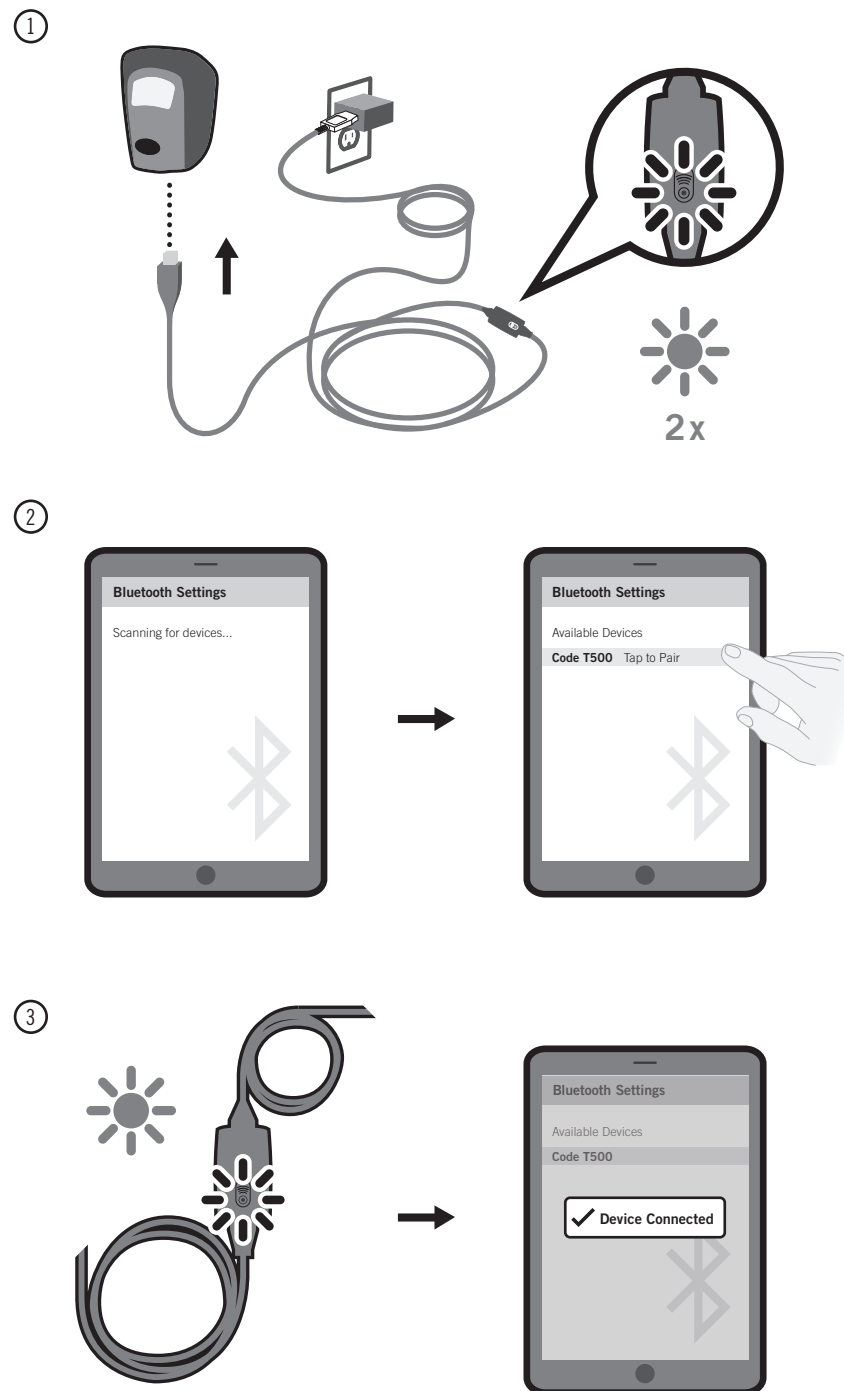

USB Cable
Câble d'USB
Cable USB
Cabo USB
USB-Kabel
USB 케이블
USB 线缆
USB 케이블

RS232 Cable
Câble de RS232
Cable rs232
Cabo RS232
RS232-Kabel
RS232 케이블
RS232 线缆
RS232 케이블

Power Supply
Alimentation électrique
Fuente de alimentación
Fonte de alimentação
Netzteil
ACアダプタ
充电电源
Power Supply

Set Up

Installation Instalación Instalação
Einrichten 設定 设置 셋업

Power On

Allumer Encender Ligar Einschalten
電源オン 电源开启 Power on

Bluetooth® Connection via T500 BT Cable

Connexion Bluetooth Conexión bluetooth Conexão Bluetooth
Bluetooth-Verbindung Bluetooth 接続 蓝牙连接 블루투스 연결

Scanning

Lecture Escaneo Leitura Scannen
スキャン 扫描中 스캐닝